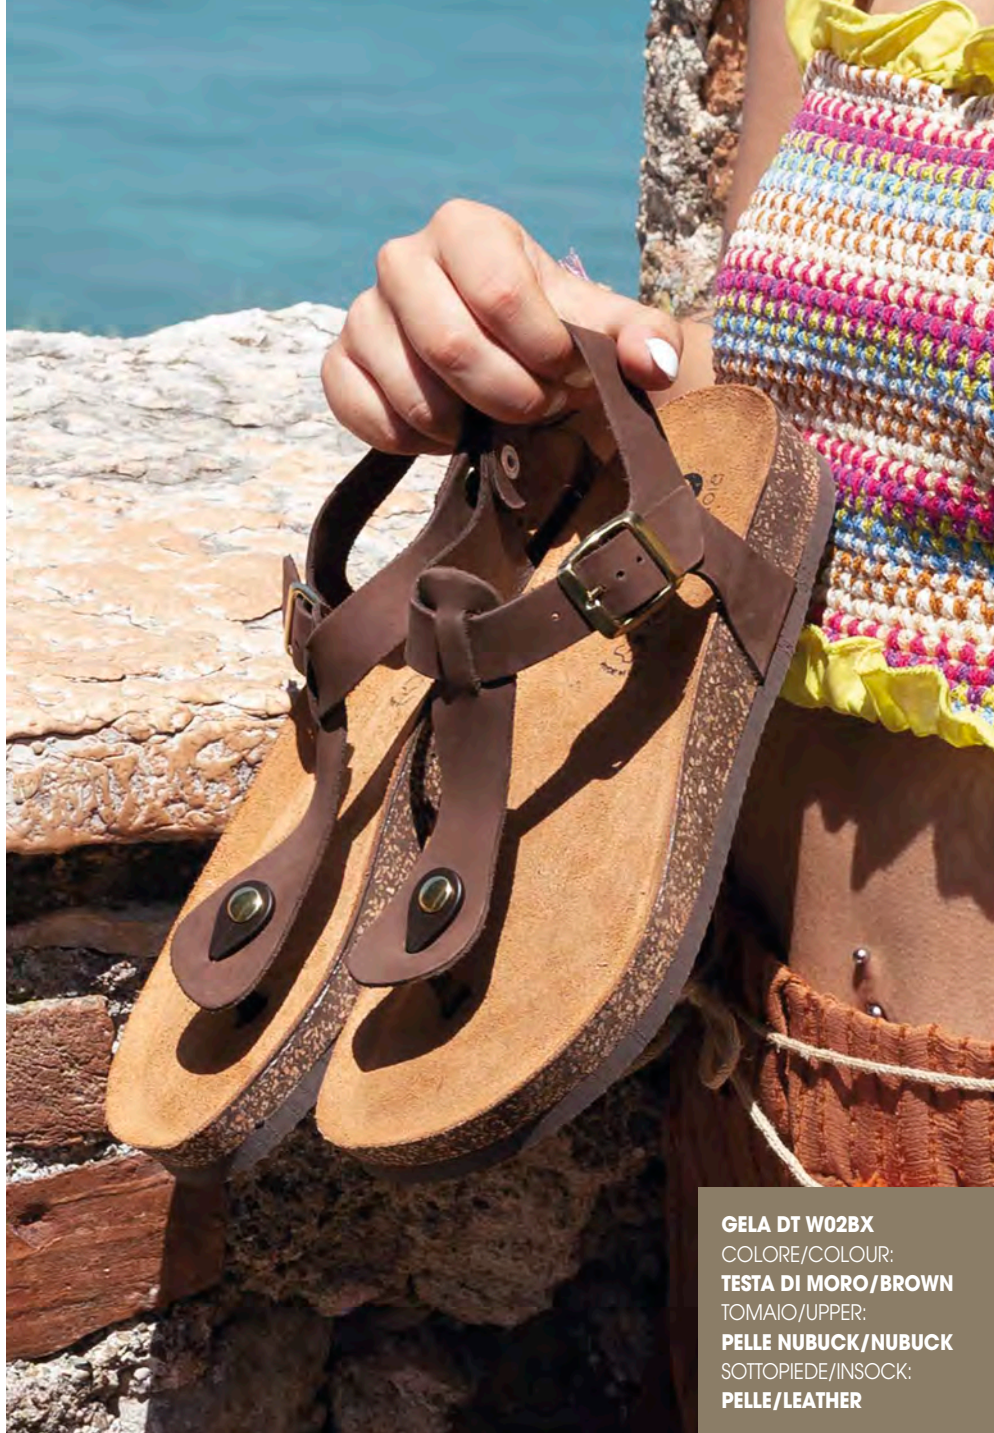

**PESO 100 GR MENO DI UNA CALZATURA STANDARD.**

**LECCE DT W04BX**

COLORE/COLOUR: **TORTORA/TAUPE**  
TOMAIO/UPPER: **PELLE NUBUCK/NUBUCK**  
SOTTOPIEDE/INSOCK: **PELLE/LEATHER**

**LECCE DT W04BX**

COLORE/COLOUR: **NERO/BLACK**  
TOMAIO/UPPER: **PELLE/LEATHER**  
SOTTOPIEDE/INSOCK: **PELLE/LEATHER**