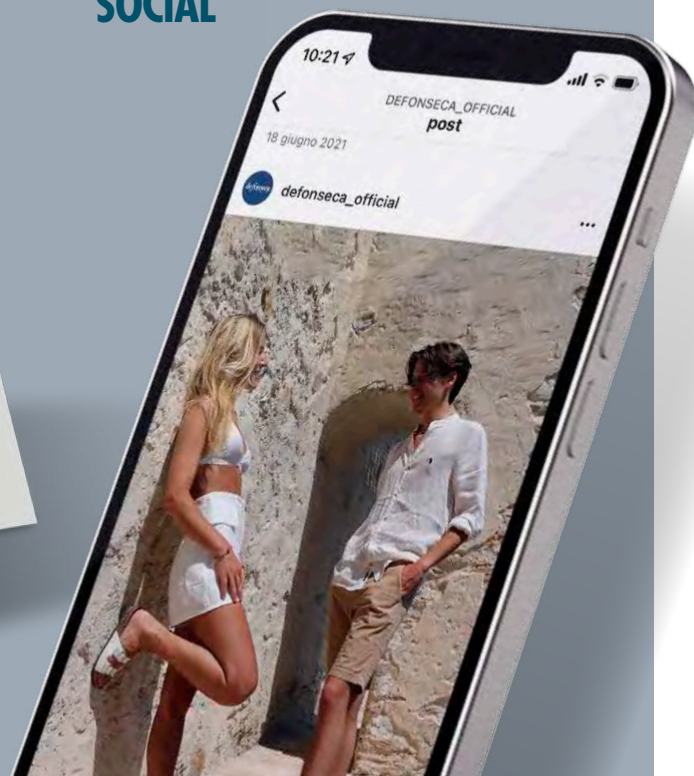

BIOLIGHT-500

RINNOVIAMO LA GAMMA
45 MODELLI, 108 VARIANTI COLORE

CURIAMO OGNI DETTAGLIO

- NUOVO DESIGN DEL BATTISTRADA
- INCISIONE DELLA PIUMA SUL LATO DESTRO DEL TOMAIO
- BRANDIZZAZIONE DELLA FIBBIA
- MANTENIAMO IL 100% DEL MADE IN ITALY SU TUTTI I MODELLI

INVESTIAMO IN PUBBLICITÀ
CON UN POSIZIONAMENTO FORTE E UN CLAIM EFFICACE
PROTAGONISTA DI UNA
CAMPAGNA DI COMUNICAZIONE
CROSSMEDIALE

- ADV STAMPA SULLE PRINCIPALI TESTATE FEMMINILI
- MATERIALI DI VISIBILITÀ PER IL PUNTO VENDITA
- CAMPAGNA SOCIAL